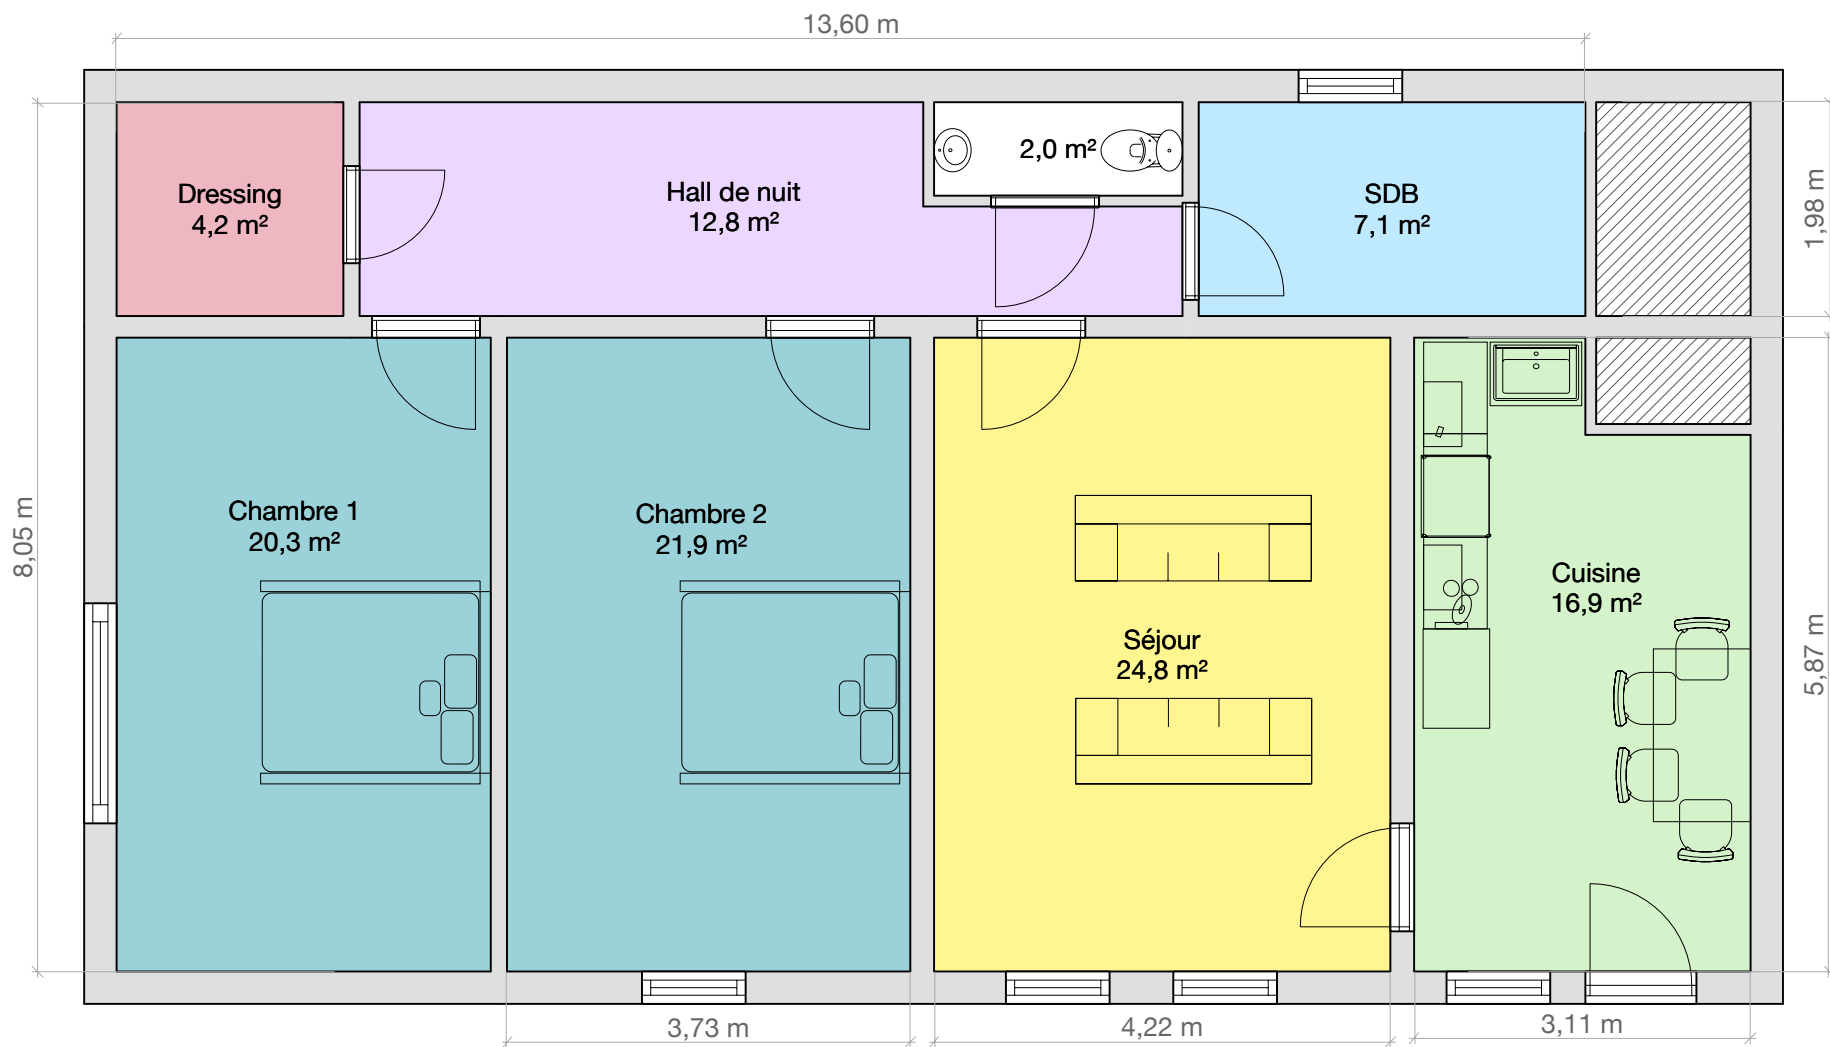

Loft à aménager

Rue de la Genette 68 bte 16 à 5570 BEAURAING

Document soumis à titre indicatif et non contractuel

Proposition d'aménagements
(sous réserve de permis)

Document soumis à titre indicatif et non contractuel