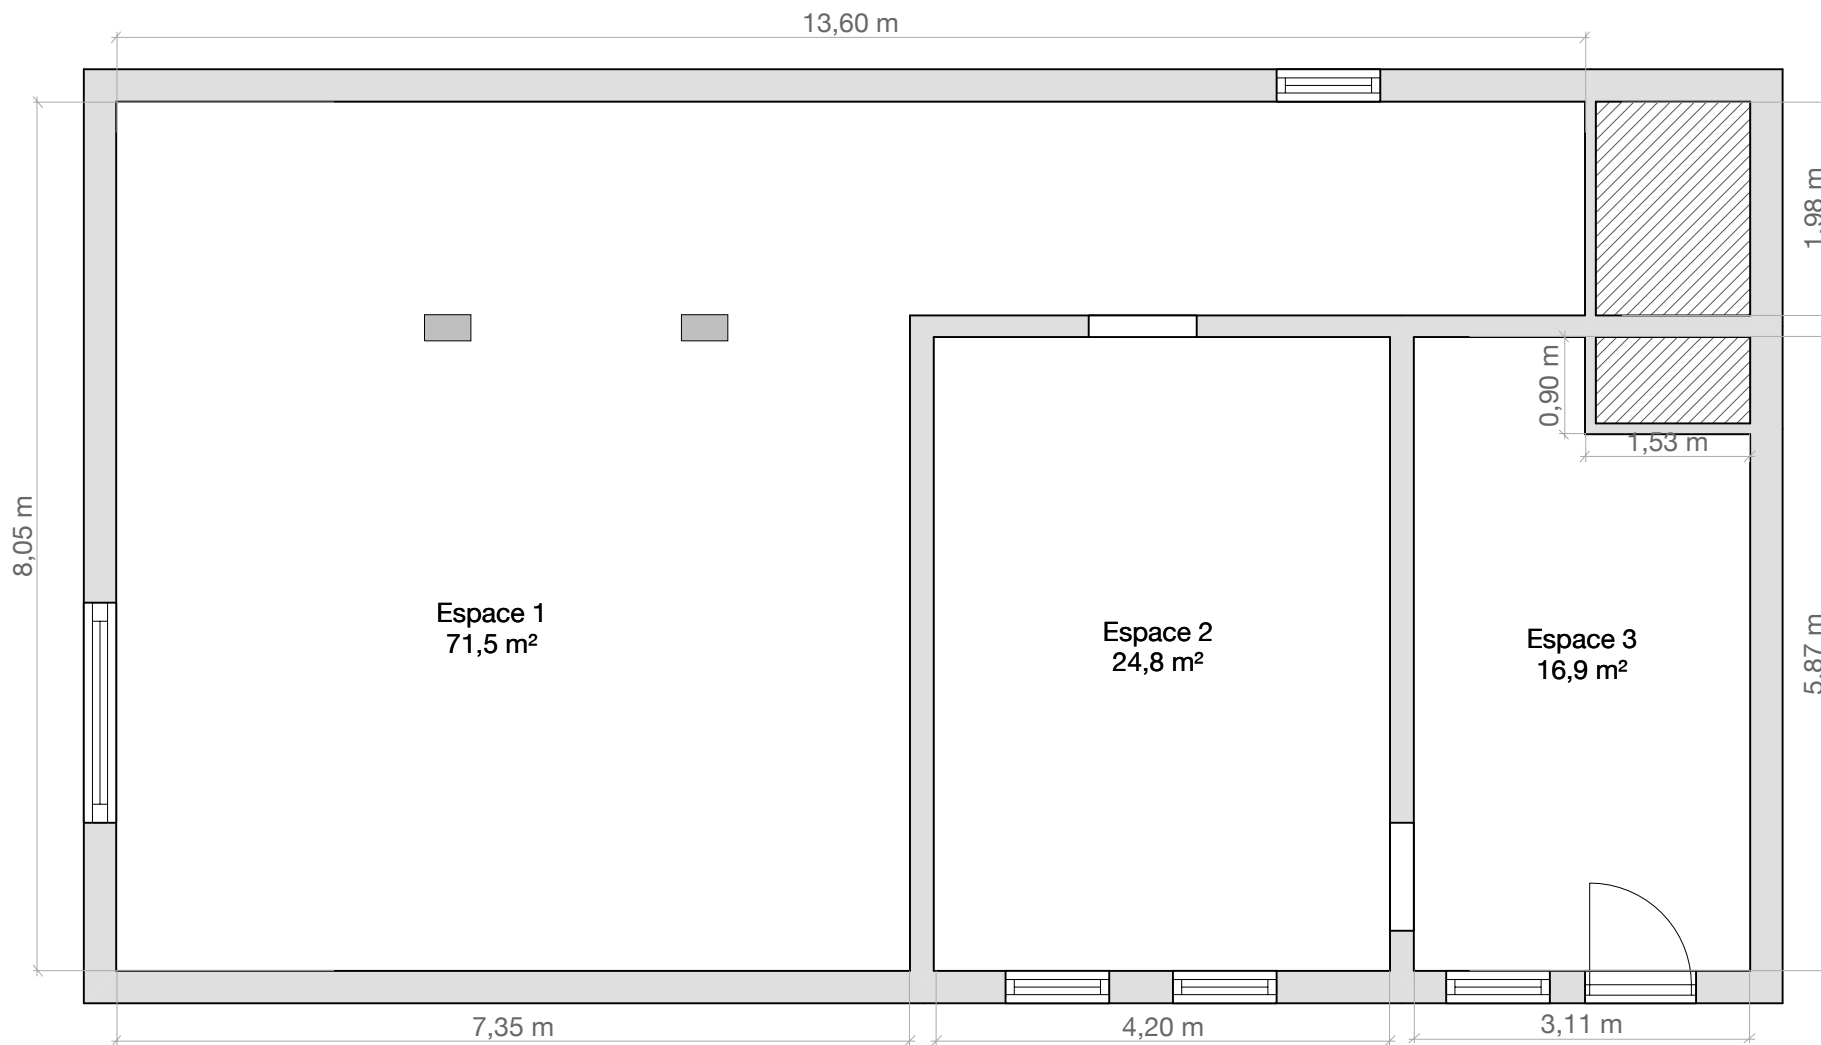

Loft à aménager

Rue de la Genette 68 bte 16 à 5570 BEAURAING

Document soumis à titre indicatif et non contractuel

Proposition d'aménagements
(sous réserve de permis)

Document soumis à titre indicatif et non contractuel