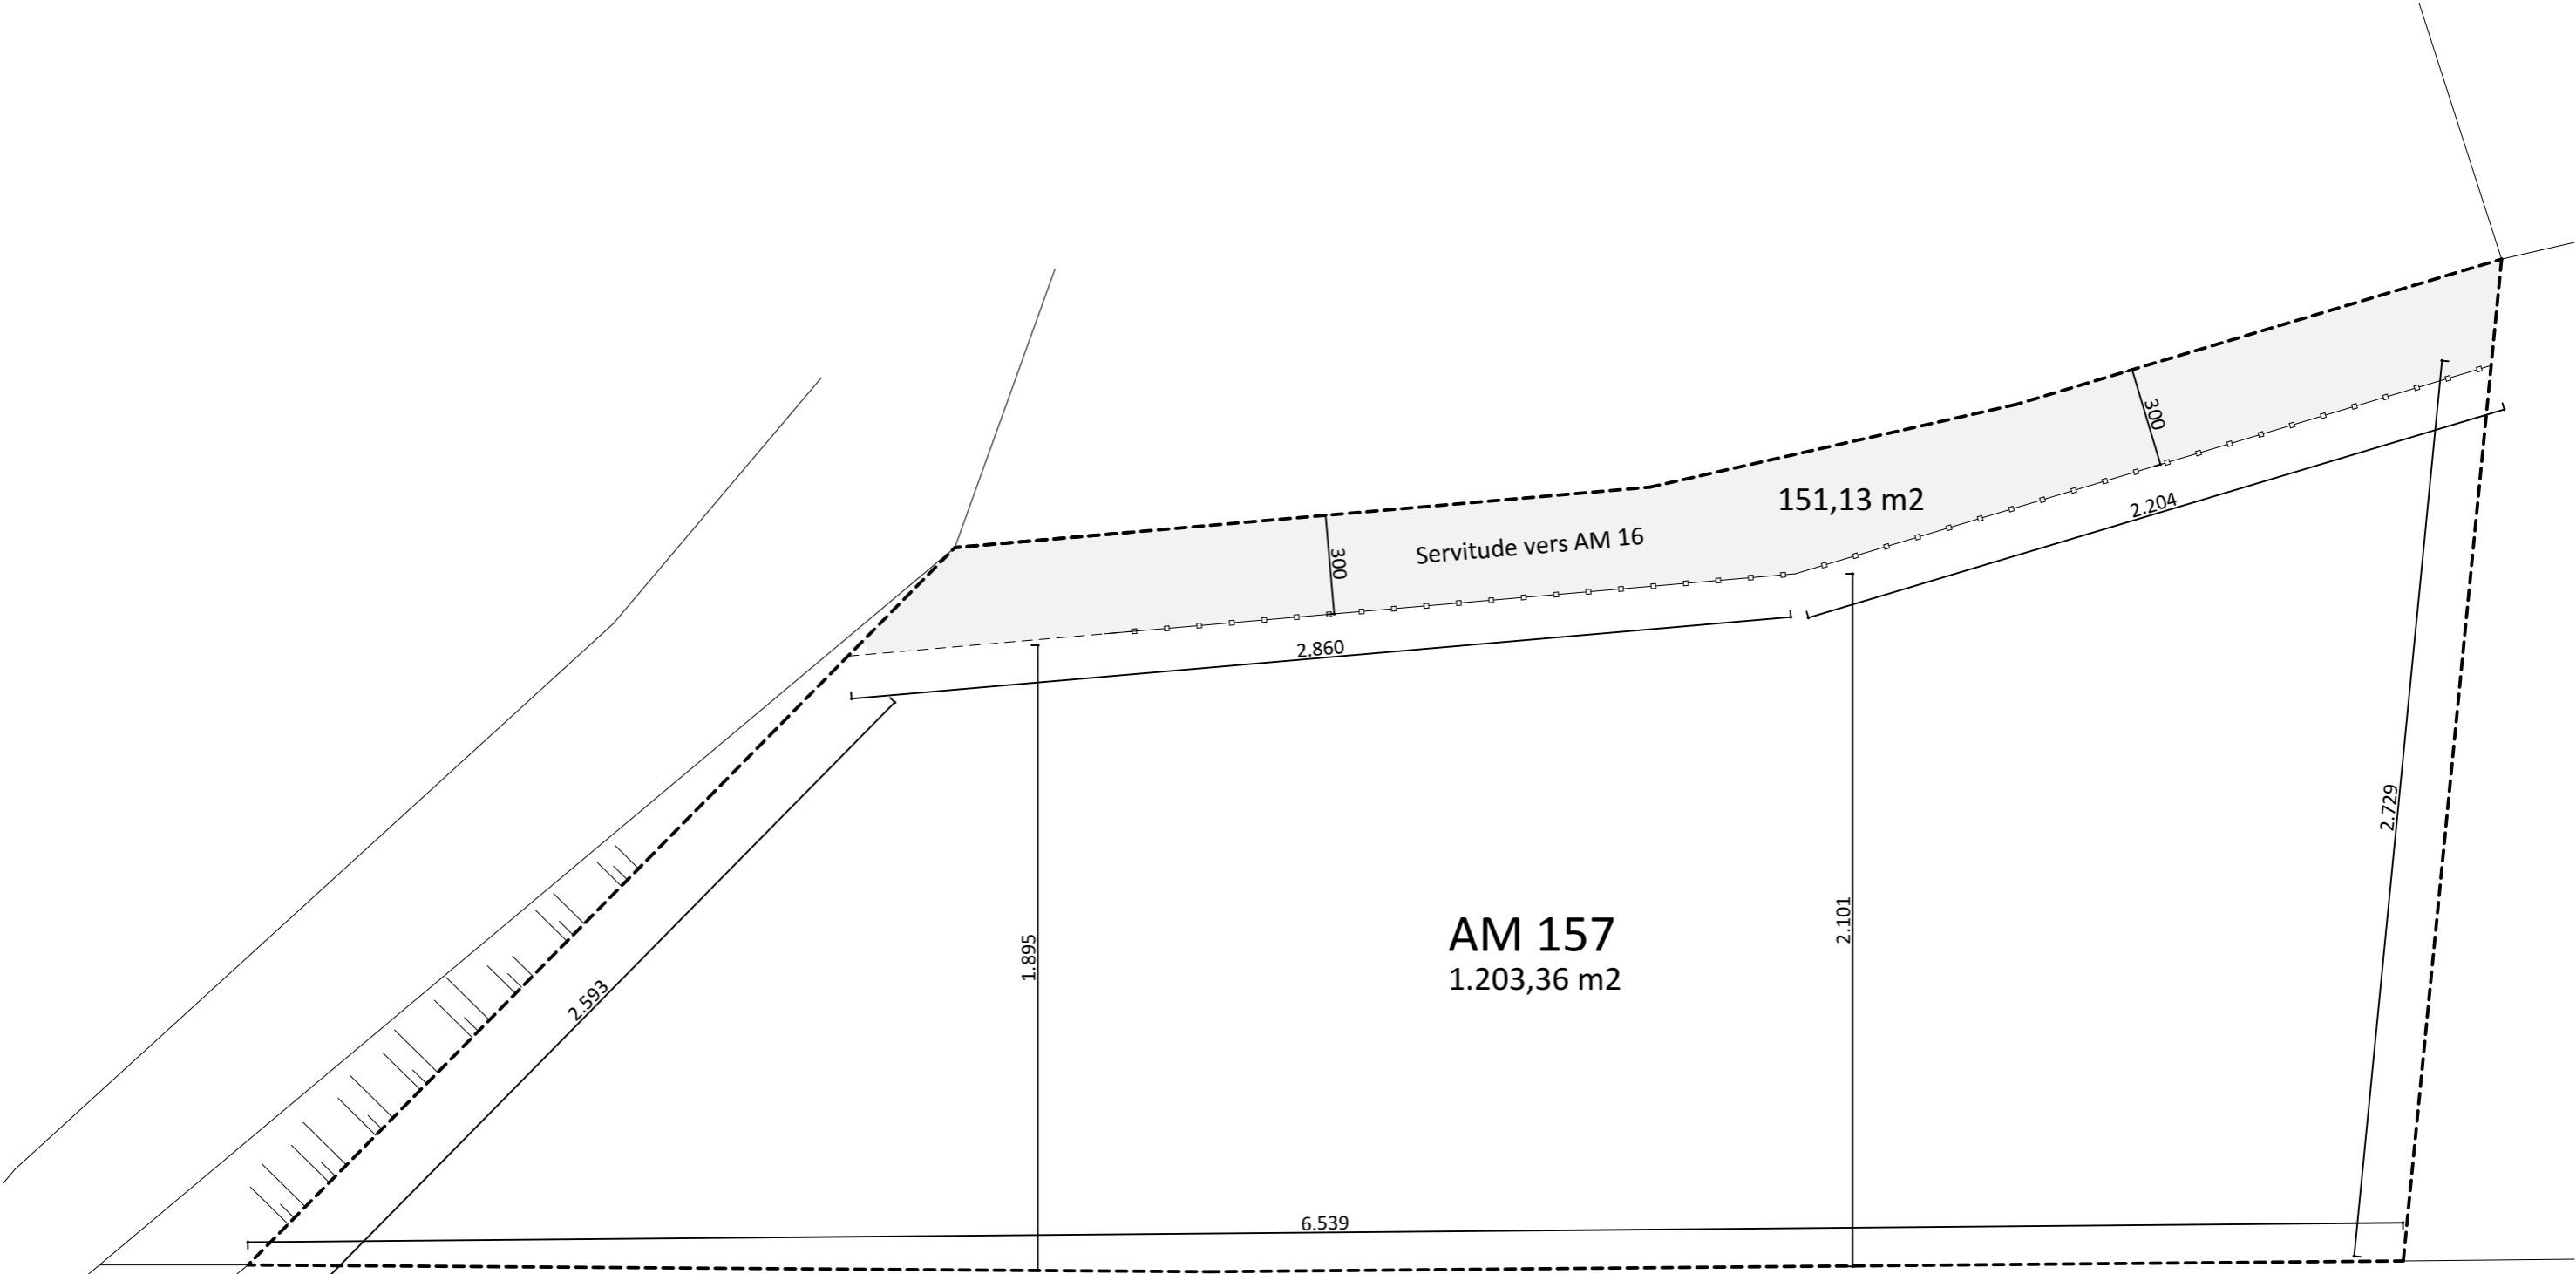

PARCELLE AM 157

AM 157
1.203,36 m²

151,13 m²

Servitude vers AM 16

1.895

2.860

6.539

2.101

2.729

2.593

300

2.204

300