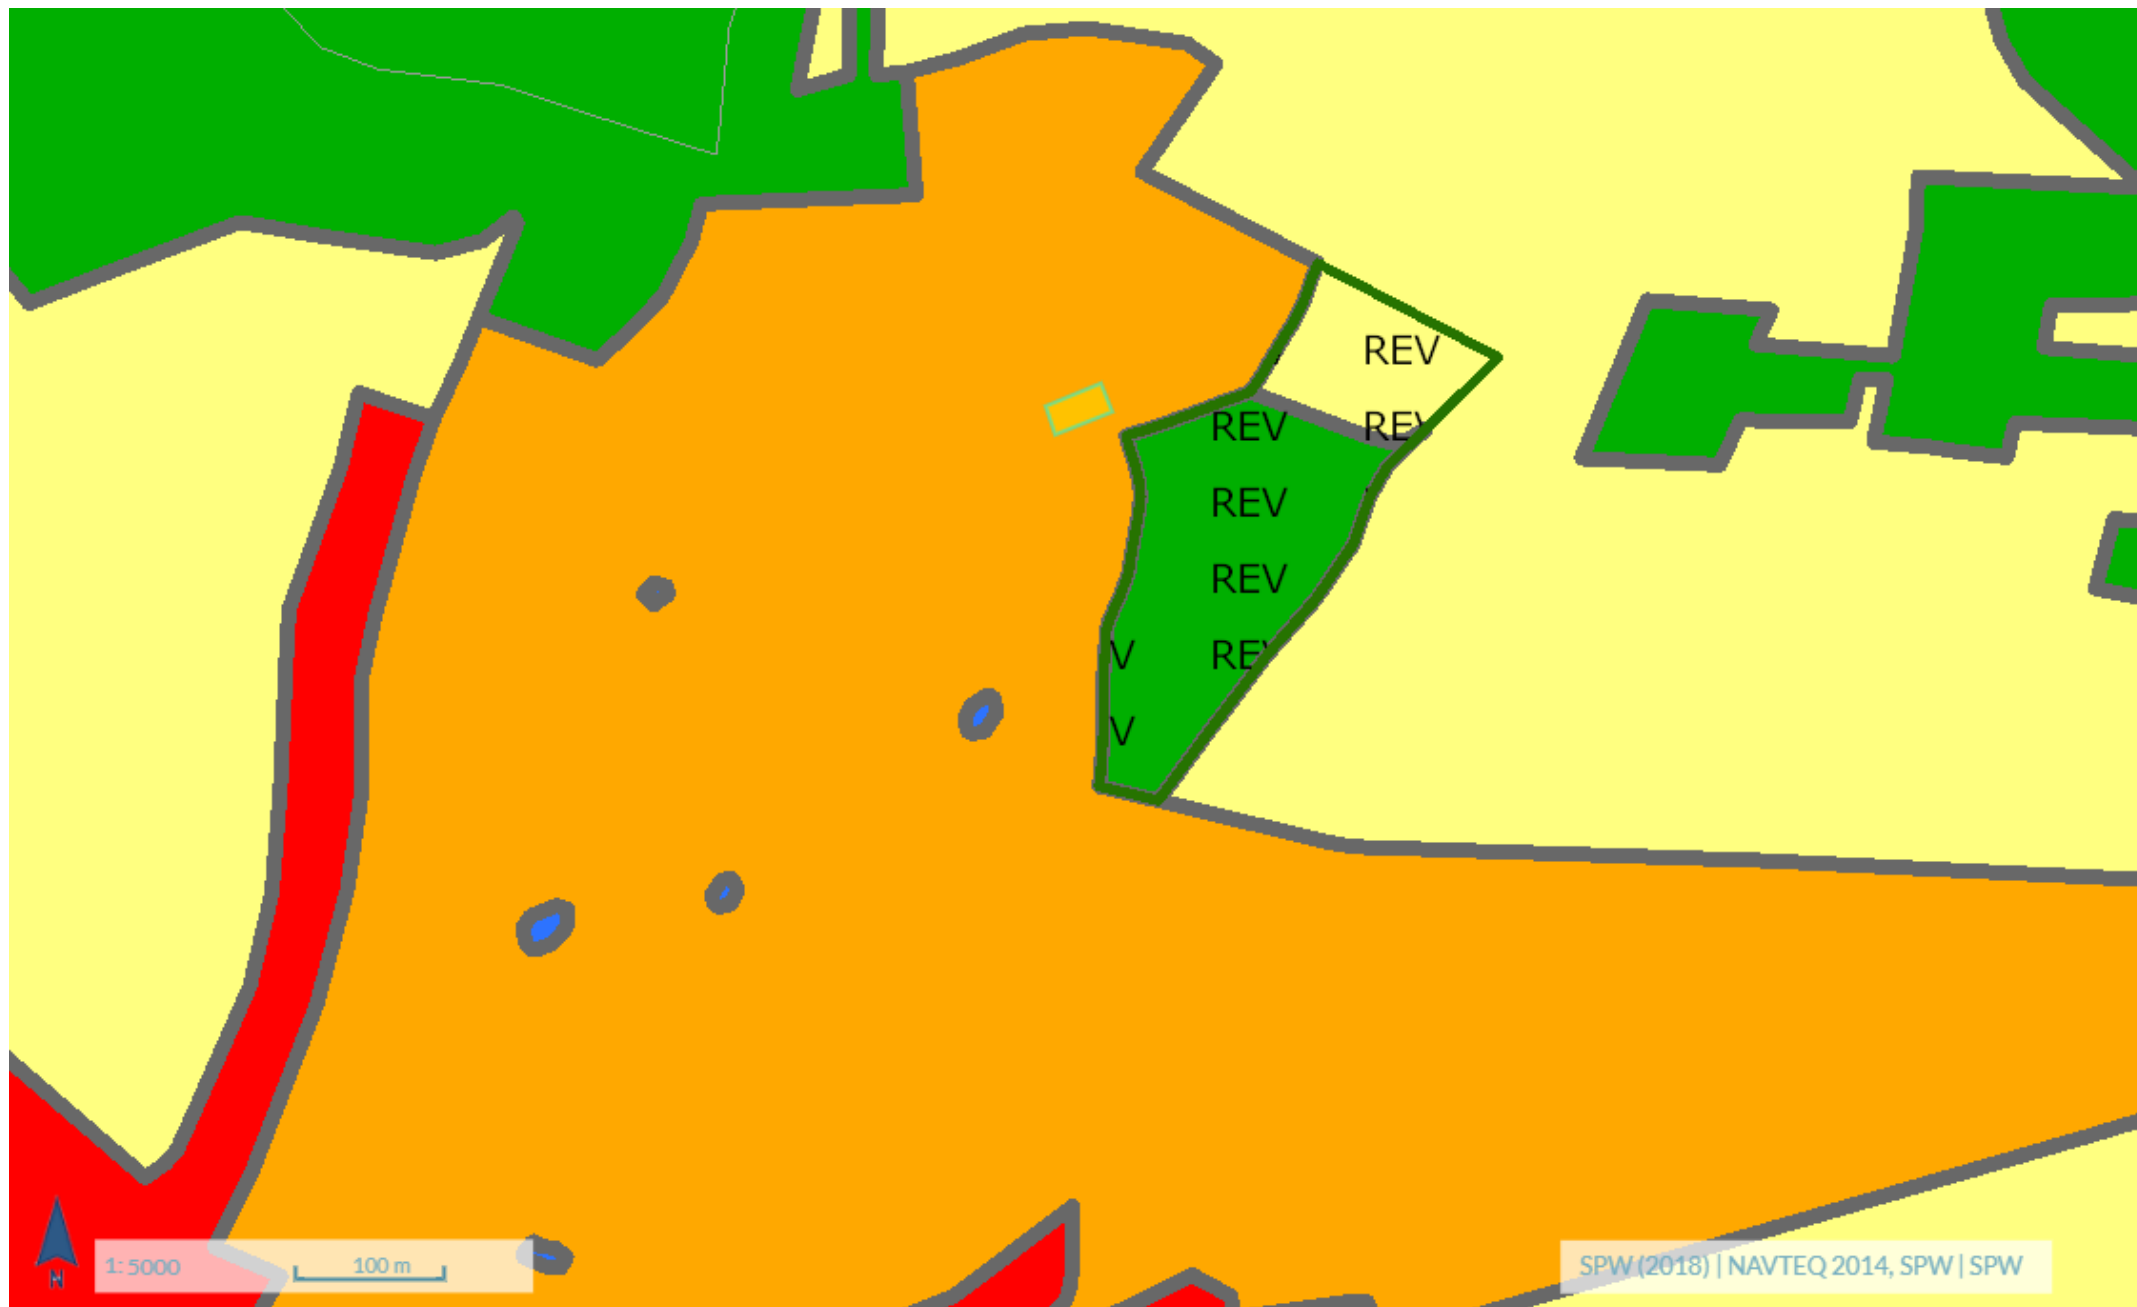

Wallonie

Géoportail de la Wallonie

Vencimont pré d'ores

1:5000

100 m

SPW (2018) | NAVTEQ 2014, SPW | SPW